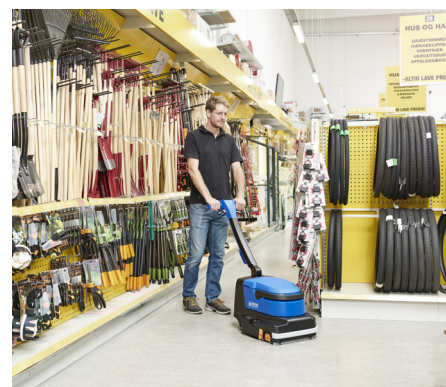

Öka produktiviteten med tidsbesparande fördelar

SCRUBTEC 334C är en kompakt kombiskurmaskin för snabb och effektiv rengöring av hårda golv. Den kommer åt ända in i hörnen och rengör effektivt i båda riktningarna – även under möbler och hyllor.

Du får en effektiv batteridrivna lättviktsmaskin, med låg ljudnivå, som därmed är lämplig vid rengöring under dagtid. Det perfekta valet för bensinstationer, snabbmatskedjor, bilfirmor m.m.

Kombiskurmaskinen sopar, skurar och torkar golvet på samma gång med hög hastighet – i bägge riktningar. Det ger en hög produktivitet. Skräp, smuts och även det minsta damm avlägsnas effektivt av den 34 cm breda, cylindriska borsten. För mer djupgående rengöring utan sopning, kan mikrofibervalsen användas.

Under arbetet kan den främre sugfoten enkelt höjas för upptagning av skräp, utan att man behöver stoppa skurningen. Med två nivåer av vattendosering är det lätt att anpassa maskinen så att den passar för uppgiften. Två enkla sätt att spara tid och omkostnader på – utan att kompromissa med resultatet.

Två nivåer av vattendosering säkerställer effektiv rengöring.

Lätt att manövrera med roterbara hjul och ergonomiskt justerbart handtag.

Snabb och enkel rengöring - sopar, skurar och torkar golvet på samma gång.